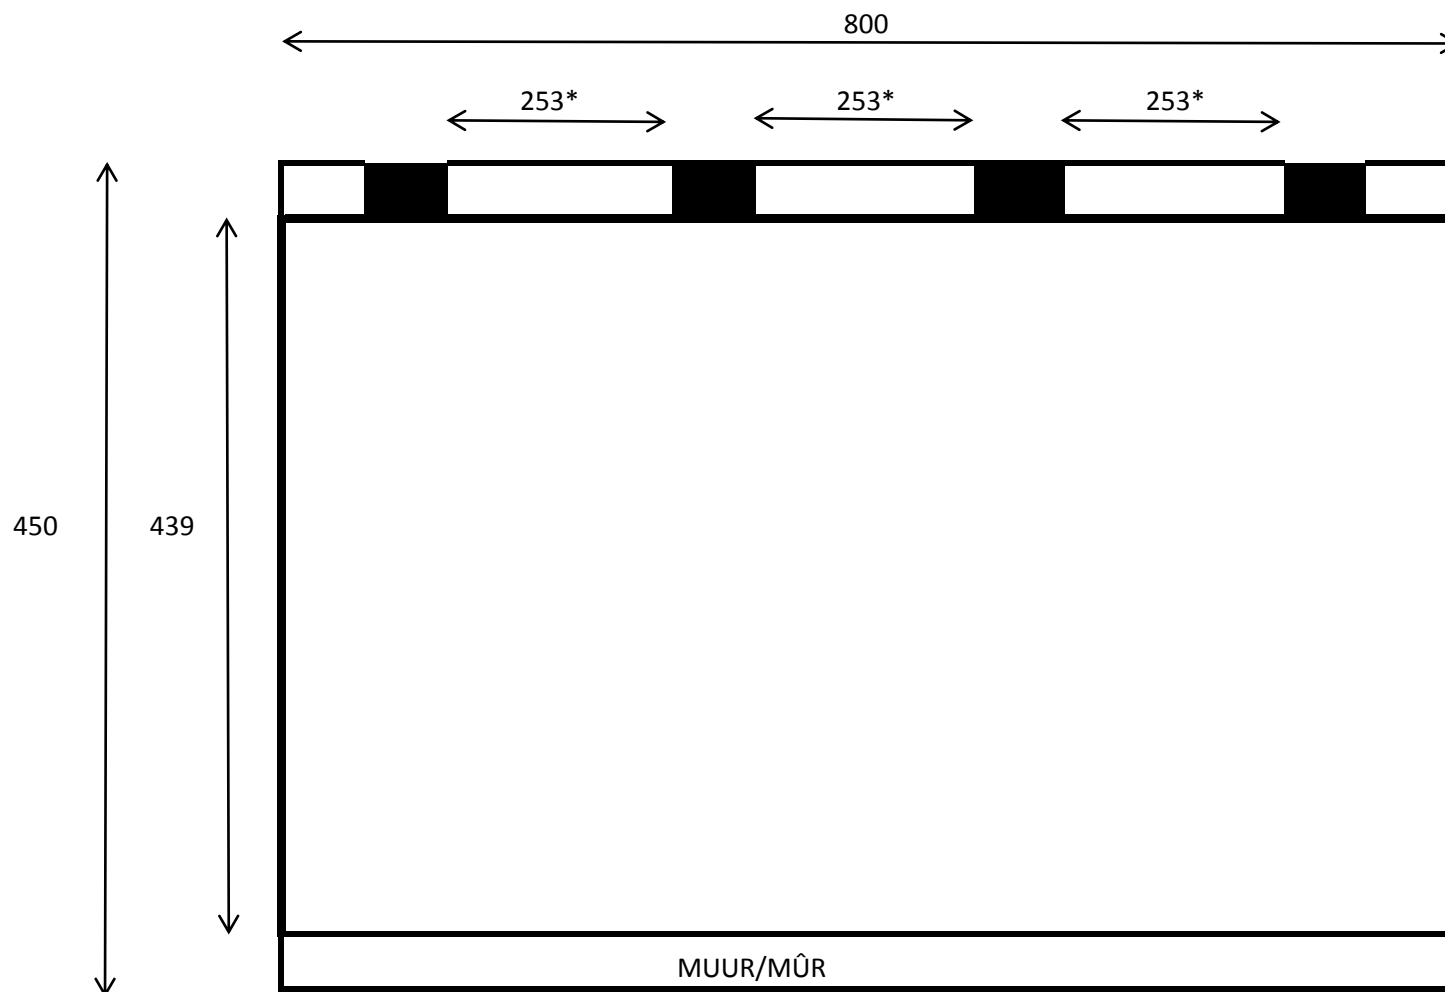

Overkapping/Auvent **800x450**

*Maximum afstand tussen de palen is 300 cm

*Distance Maximum entre les poteaux est 300 cm