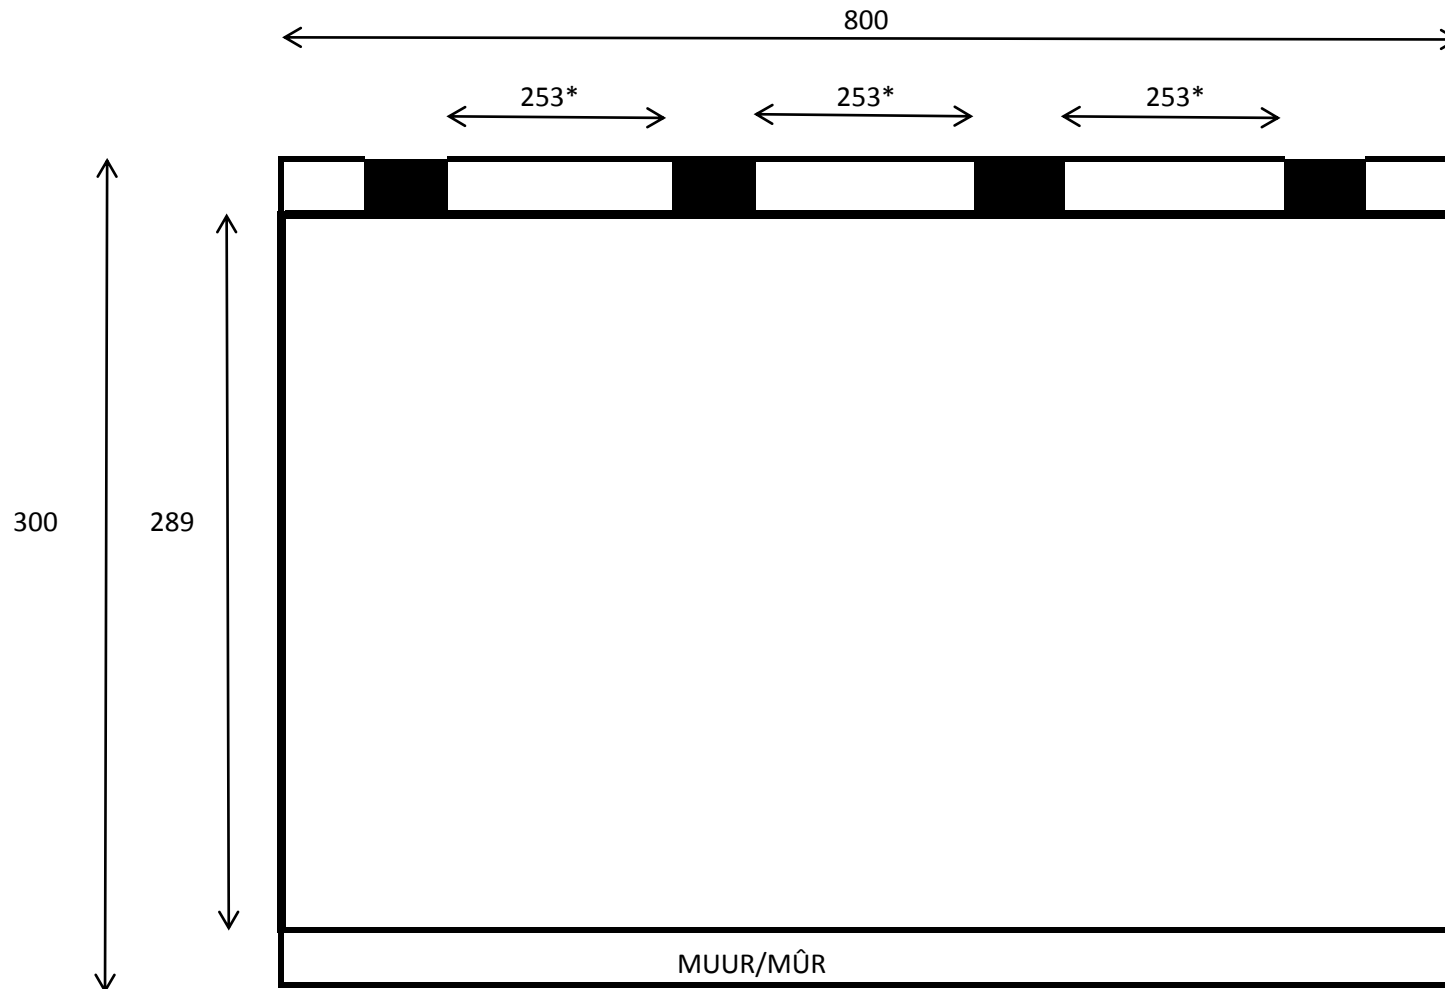

Overkapping/Auvent **800x300**

\*Maximum afstand tussen de palen is 300 cm

\*Distance Maximum entre les poteaux est 300 cm