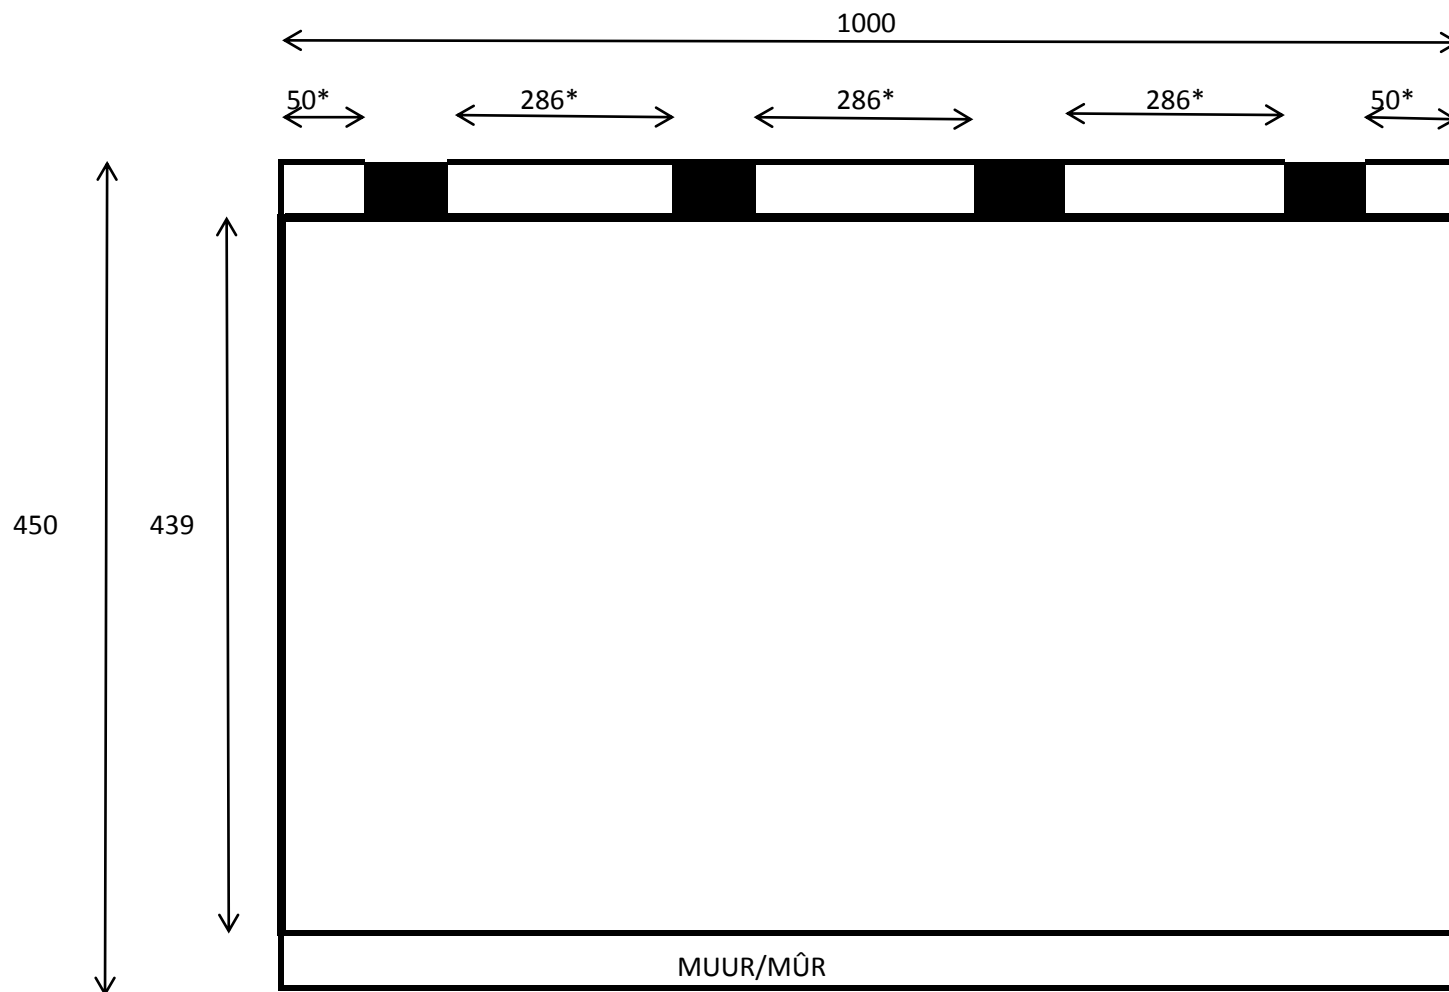

Overkapping/Auvent 1000x450

*Maximum afstand tussen de palen is 300 cm

*Distance Maximum entre les poteaux est 300 cm