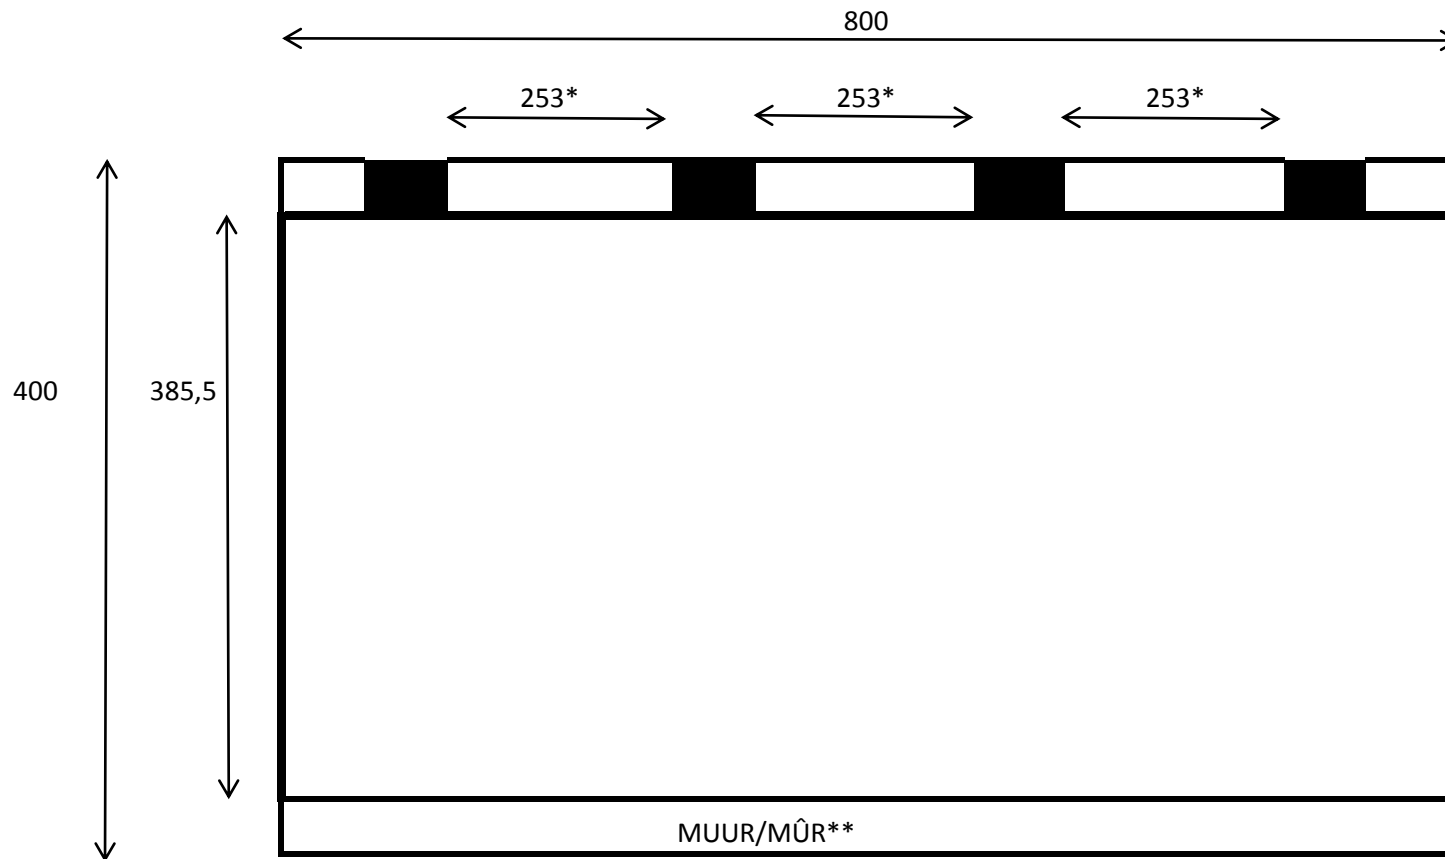

Carport Muur/Mûr 400x800

*Maximum afstand tussen de palen is 300 cm

*Distance Maximum entre les poteaux est 300 cm

**aantal muurprofielen= aantal palen +1

**nombre profiles mûr= nombre poteaux+1