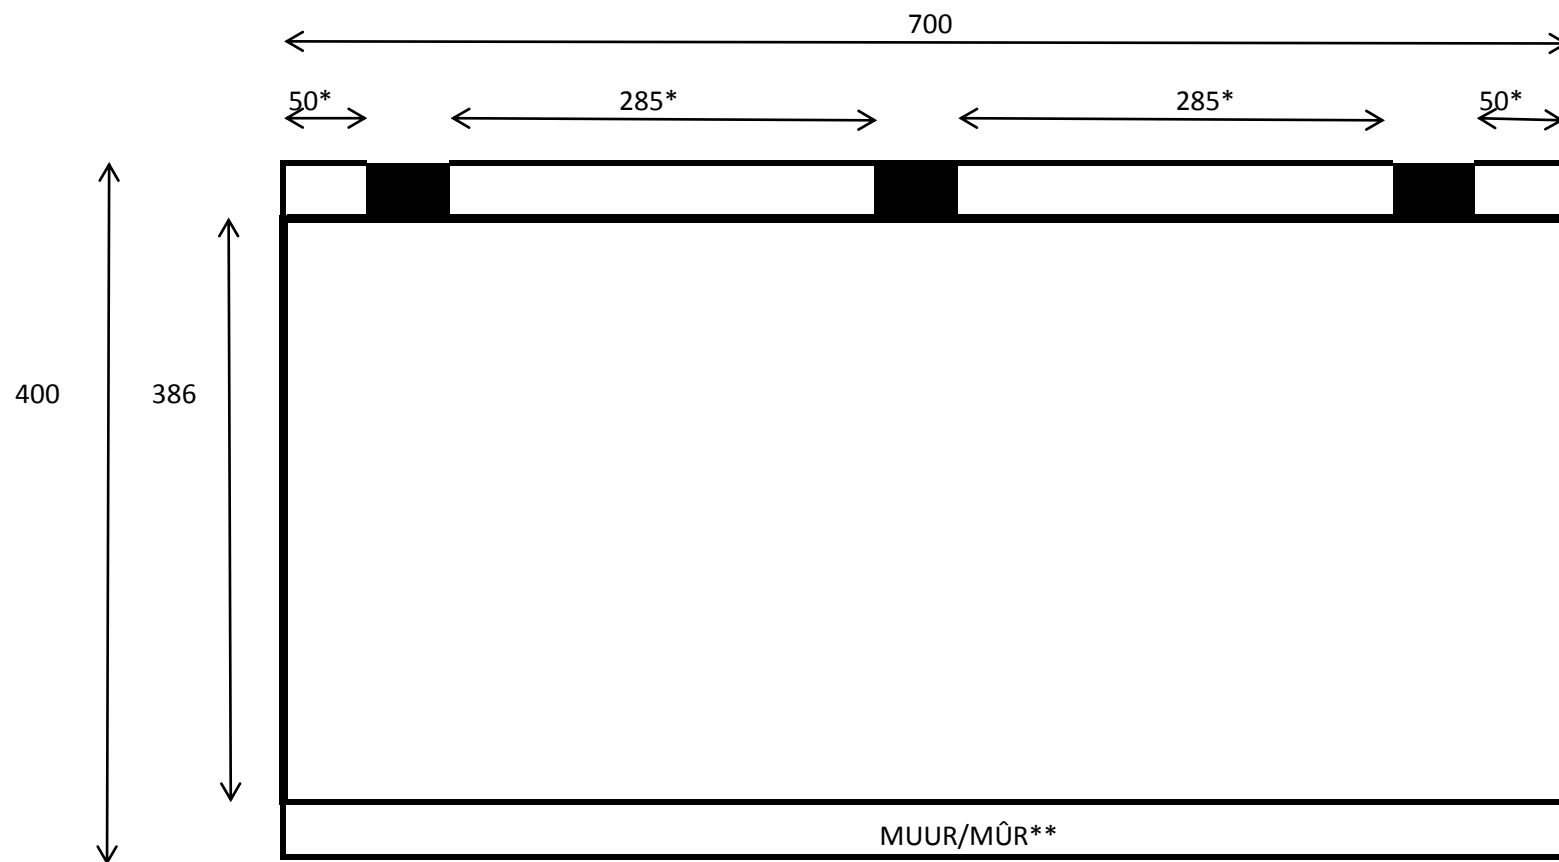

## Carport Muur/Mûr 400x700

\*Maximum afstand tussen de palen is 300 cm

\*Distance Maximum entre les poteaux est 300 cm

\*\*aantal muurprofielen= aantal palen +1

\*\*nombre profiles mûr= nombre poteaux+1