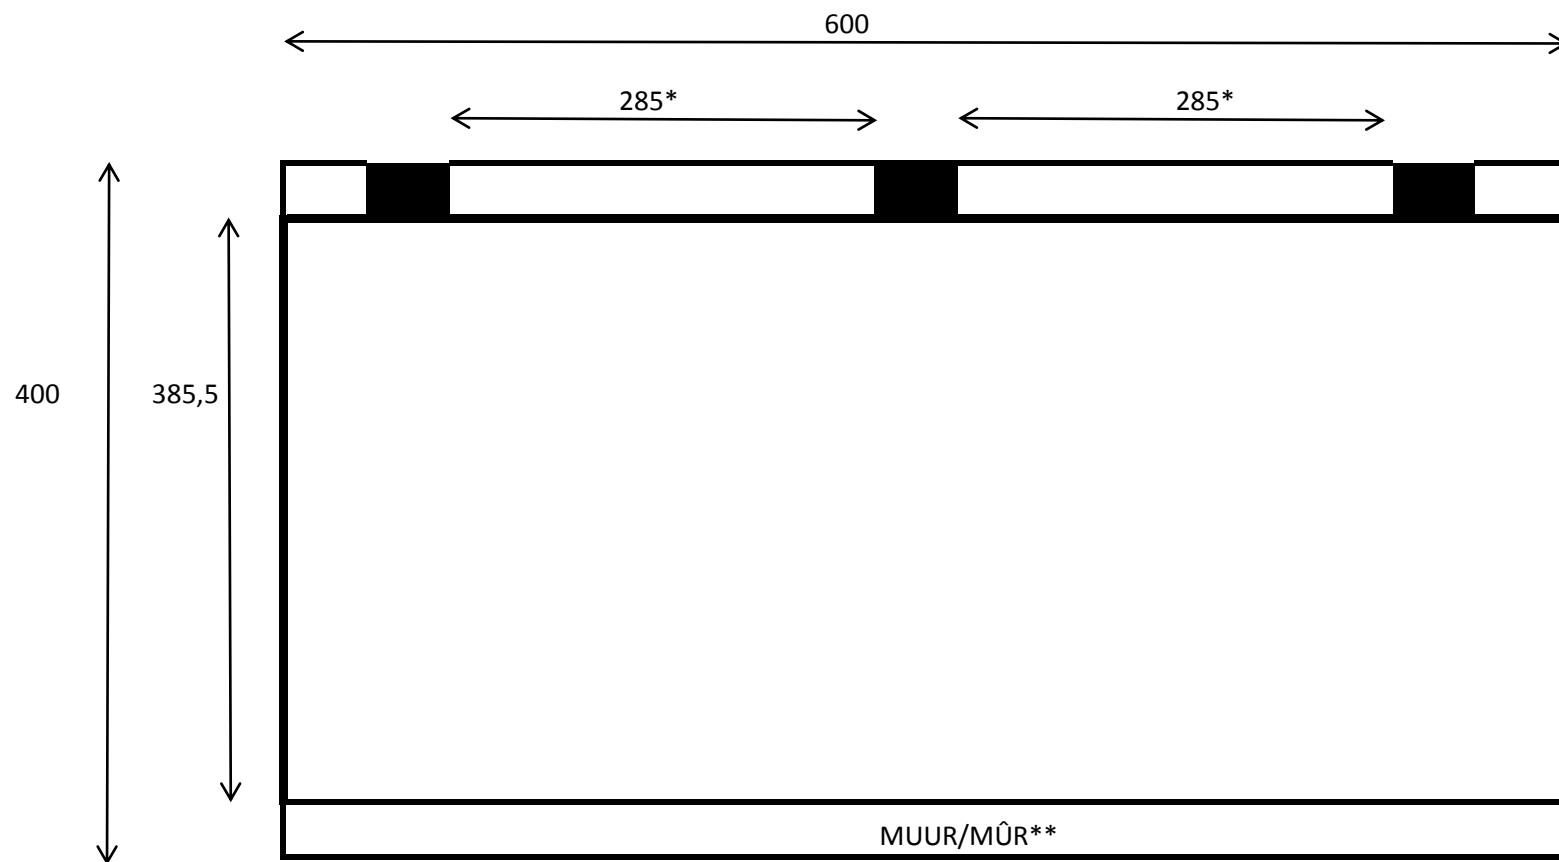

## Carport Muur/Mûr 400x600

\*Maximum afstand tussen de palen is 300 cm

\*Distance Maximum entre les poteaux est 300 cm

\*\*aantal muurprofielen= aantal palen +1

\*\*nombre profiles mûr= nombre poteaux+1