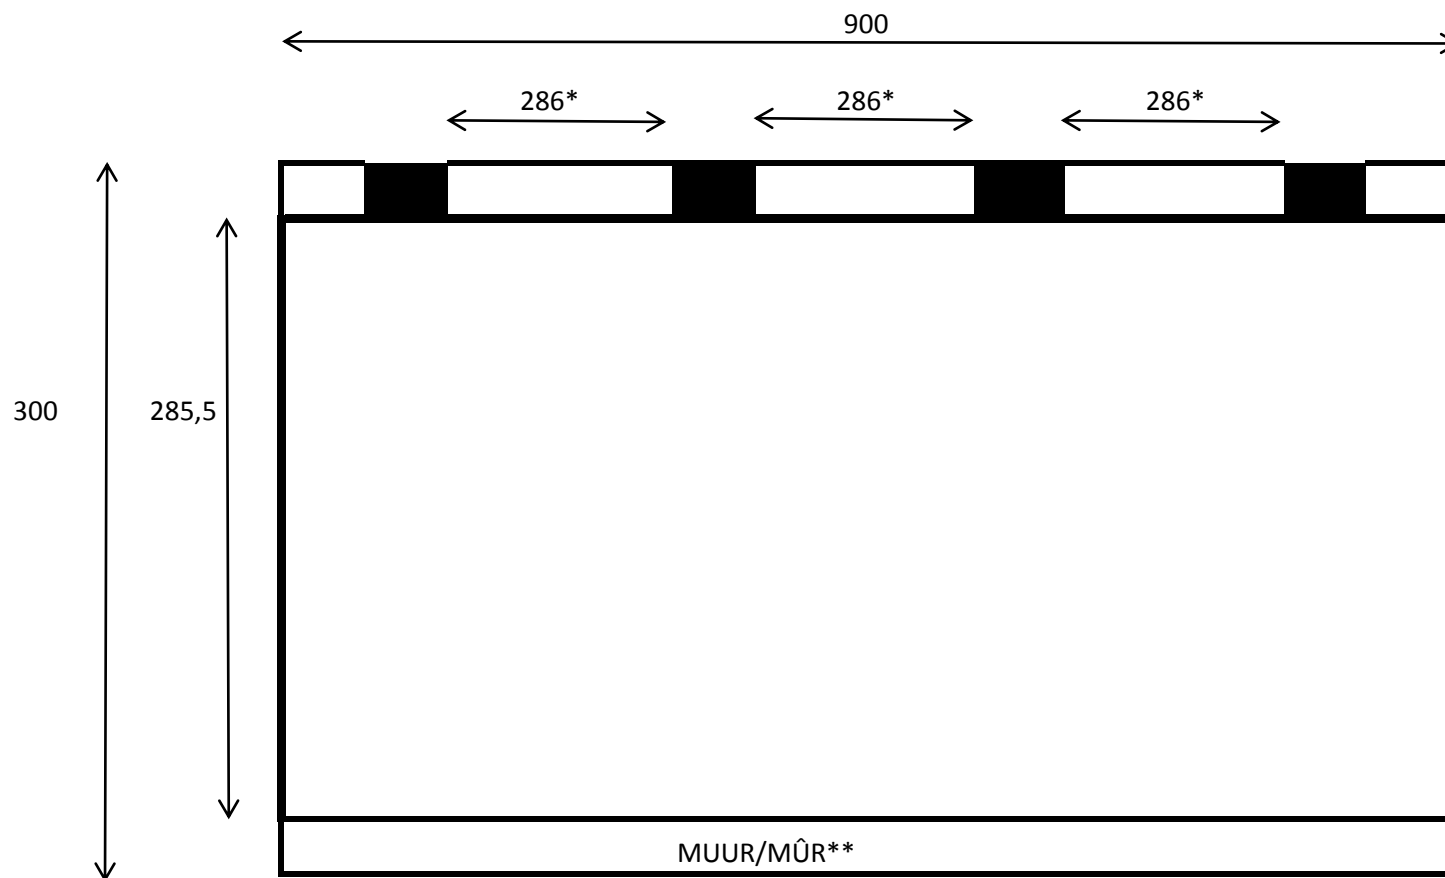

# Carport Muur/Mûr 300x900

\*Maximum afstand tussen de palen is 300 cm

\*Distance Maximum entre les poteaux est 300 cm

\*\*aantal muurprofielen= aantal palen +1

\*\*nombre profiles mûr= nombre poteaux+1