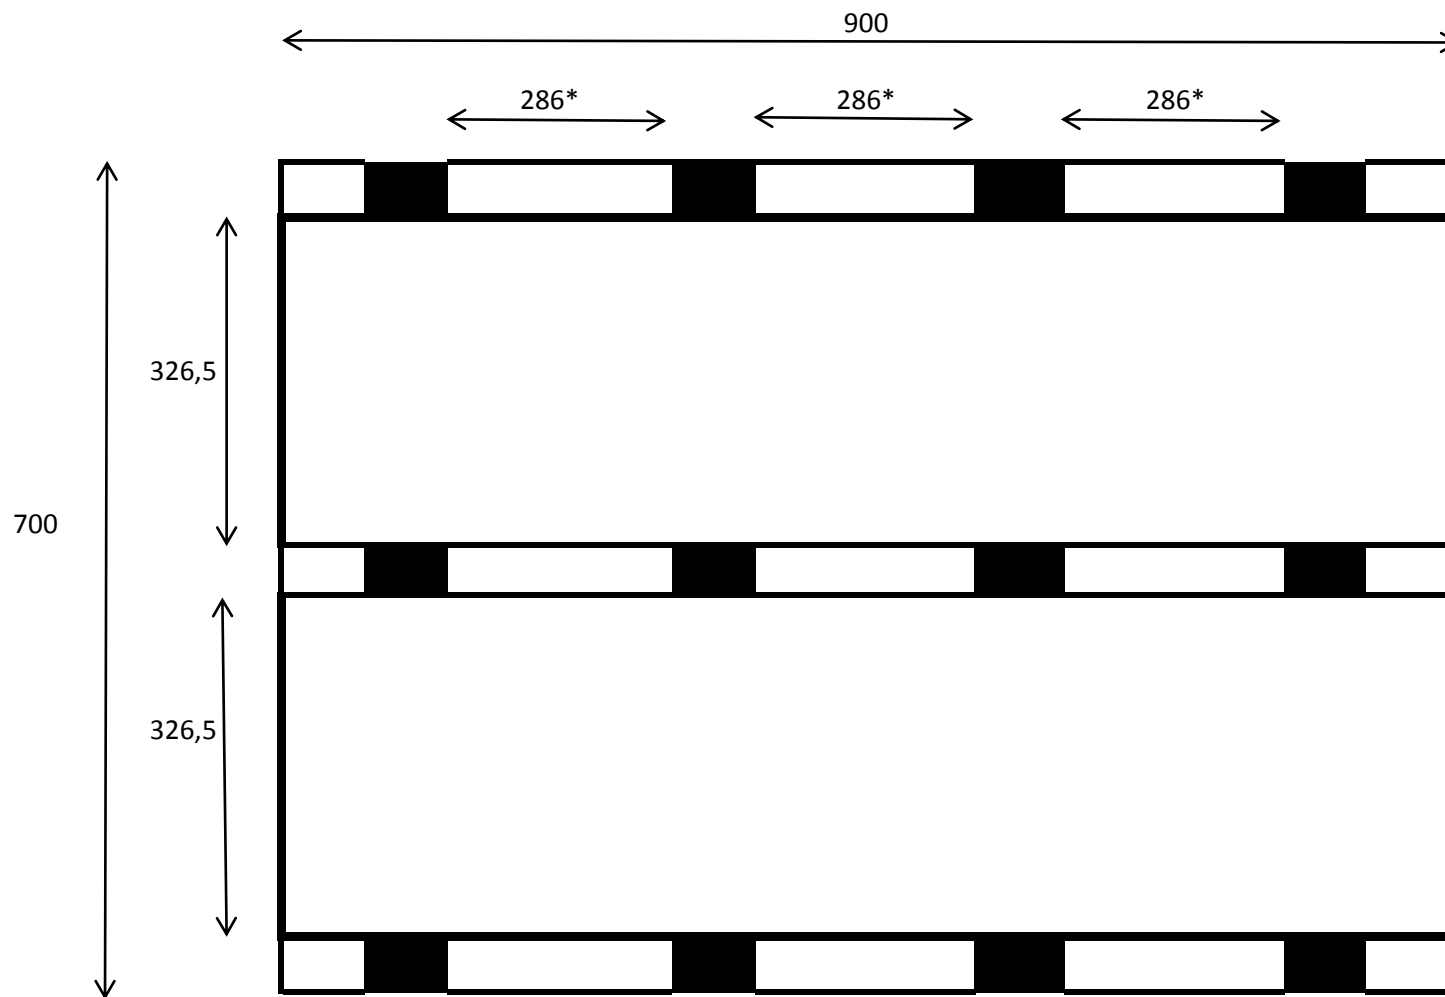

# Carport Dubbel/Double 700x900

\*Maximum afstand tussen de palen is 300 cm

\*Distance Maximum entre les poteaux est 300 cm