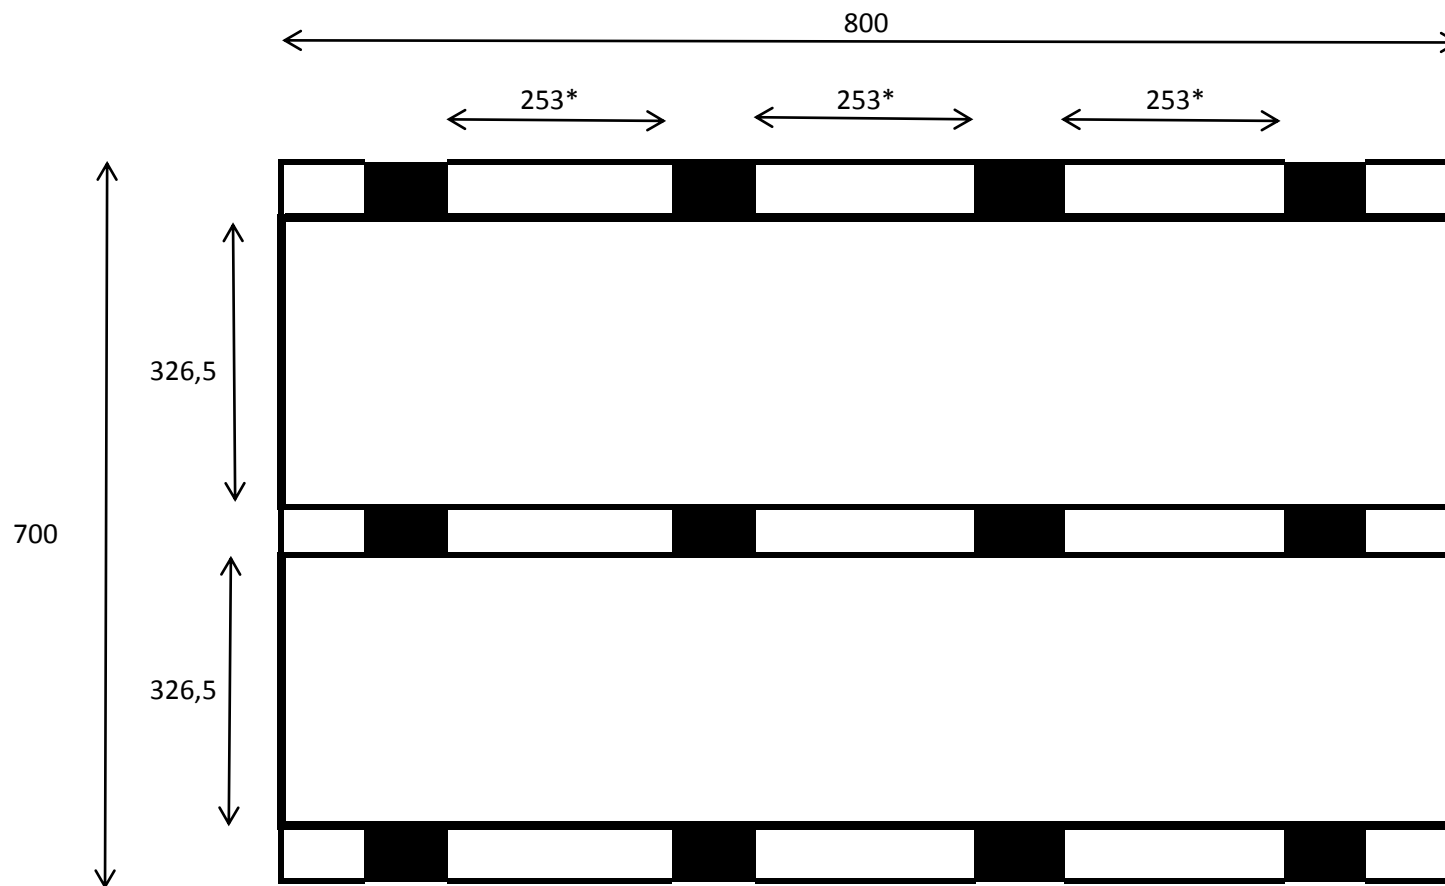

# Carport Dubbel/Double 700x800

\*Maximum afstand tussen de palen is 300 cm

\*Distance Maximum entre les poteaux est 300 cm